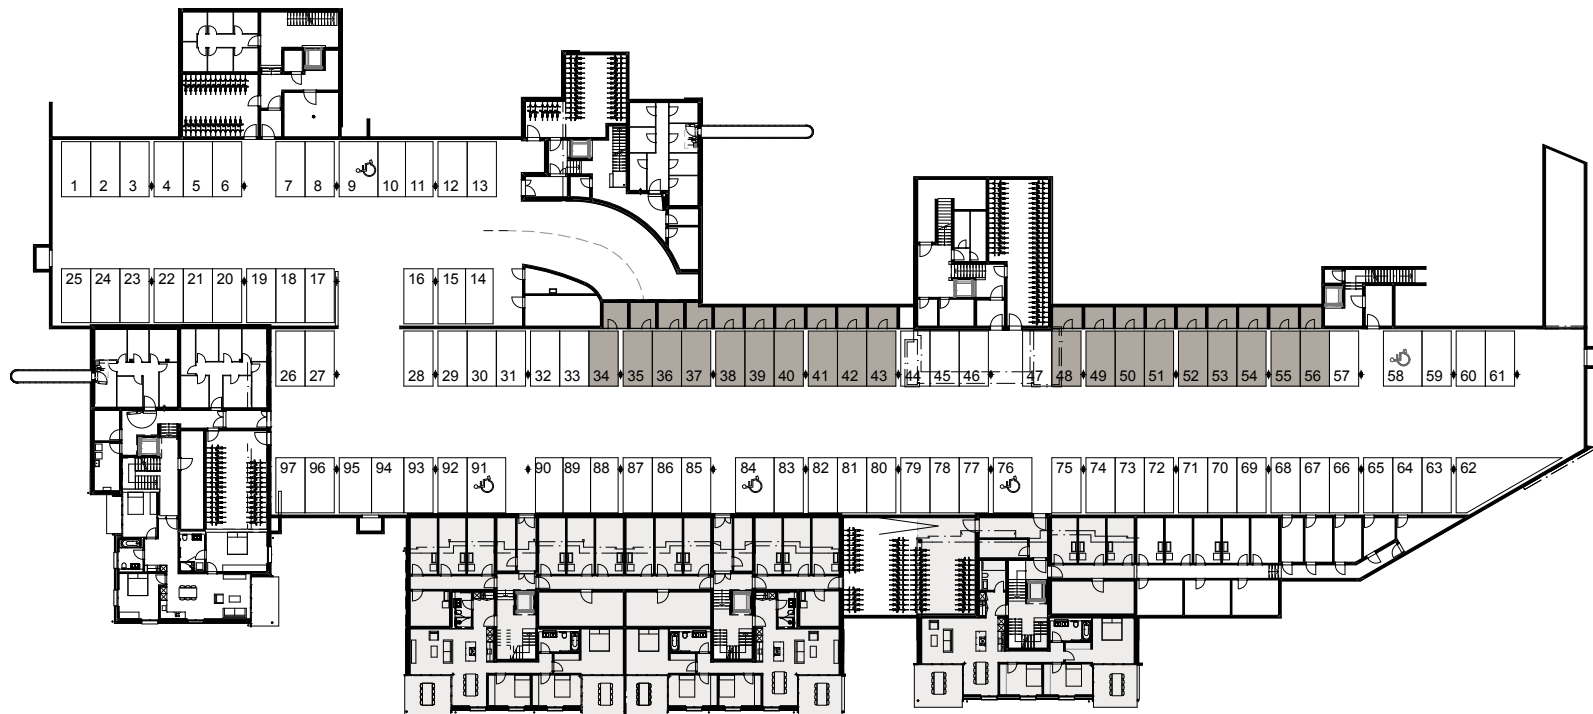

AUTOEINSTELLPLÄTZE MIT OFFENEM ABSTELLRAUM

HAUS A UND B: UG

Gerbi
ZIZERS

GERBI-ZIZERS.CH

VERKAUF

**Conrad
Magnin**

Conrad + Magnin AG
Immobilien Treuhand
Albulastrasse 37
CH-7000 Chur

+41 (0)81 533 05 05
info@cmimmo.ch
cmimmo.ch