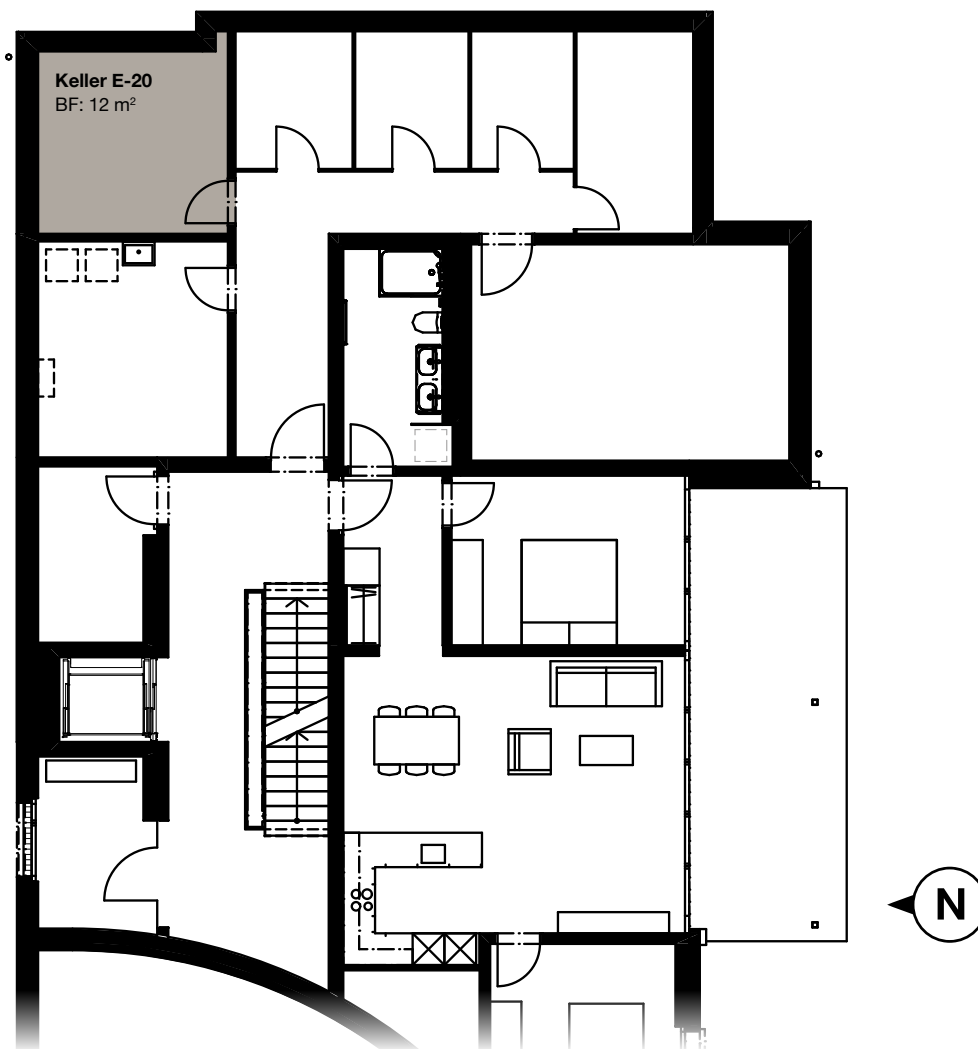

KELLER E-20

HAUS E: EG

Gerbi
ZIZERS

GERBI-ZIZERS.CH

VERKAUF

Conrad
Magnin

Conrad + Magnin AG
Immobilien Treuhand
Albulastrasse 37
CH-7000 Chur

+41 (0)81 533 05 05
info@cmimmo.ch
cmimmo.ch

BAUHERRSCHAFT

Schweizerische
Ärzte-Krankenkasse
Die Genossenschaft
für Ärztinnen und Ärzte

Schweizerische
Ärzte-Krankenkasse
Oberer Graben 37
9001 St. Gallen

ARCHITEKTUR

RITTER SCHUMACHER

Ritter Schumacher AG
Architekten ETH HTL AA SIA
Ottostrasse 4
CH-7000 Chur